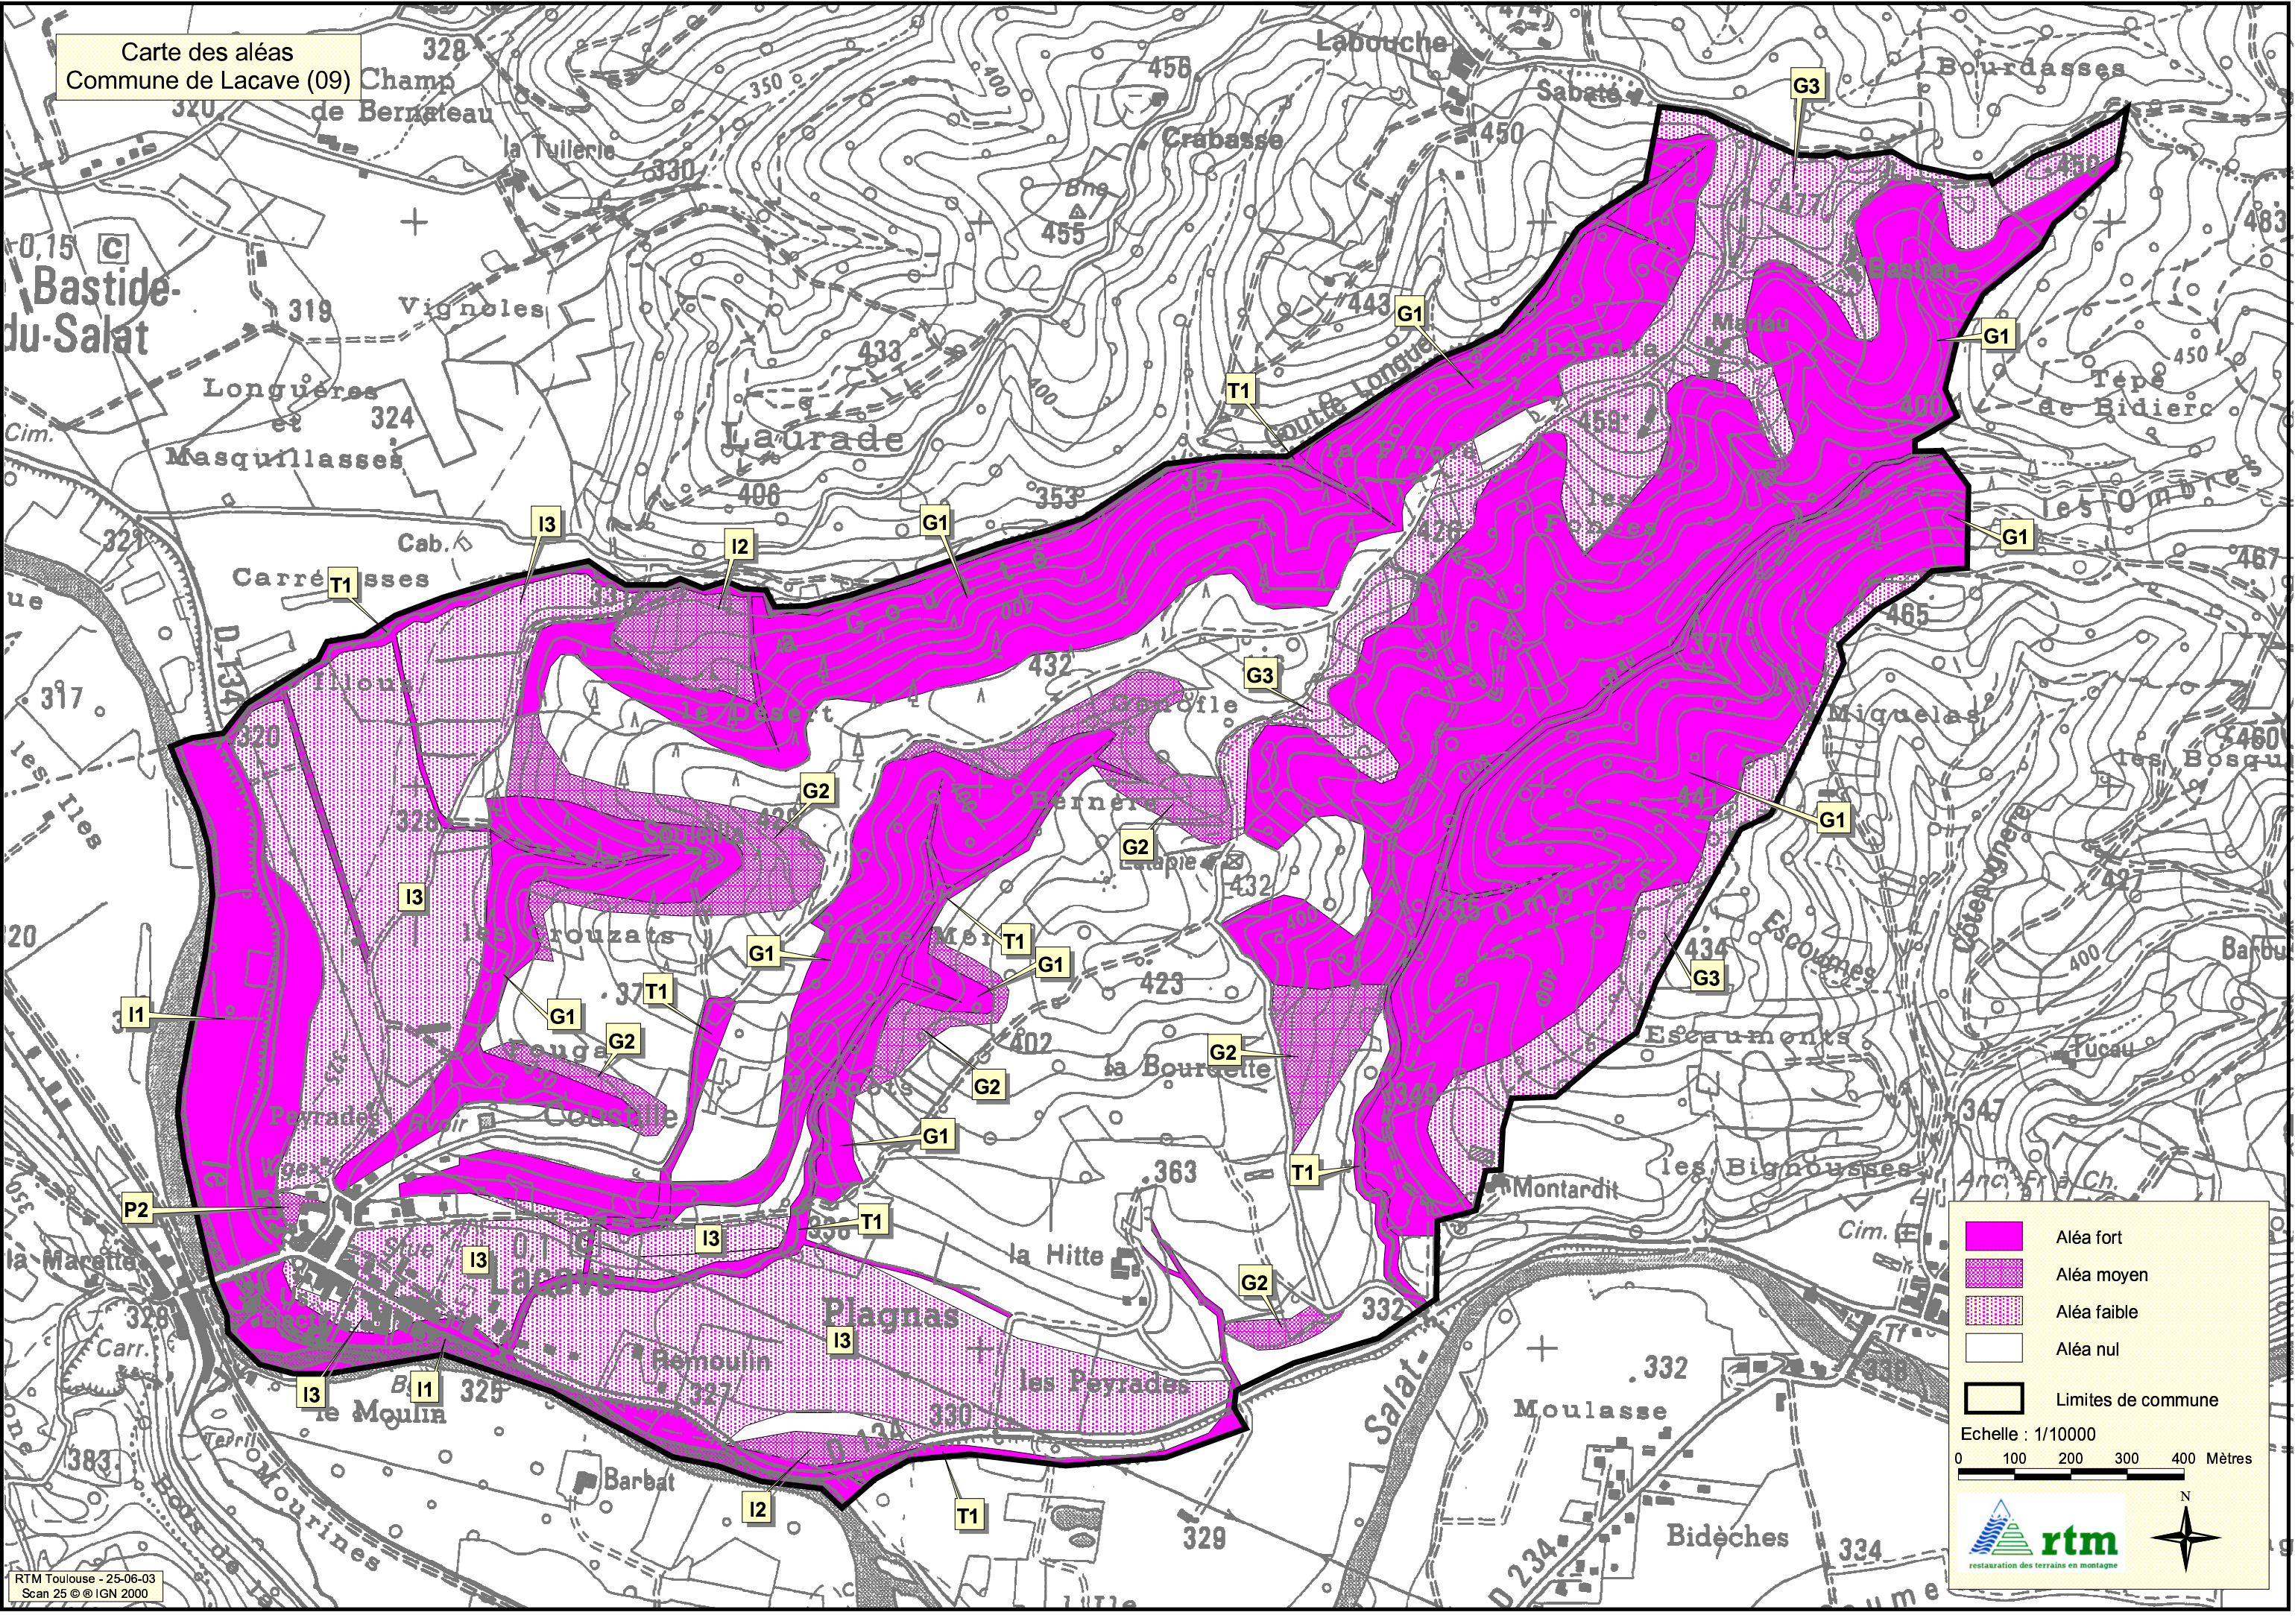

Carte des aléas
Commune de Lacave (09)

	Aléa fort
	Aléa moyen
	Aléa faible
	Aléa nul
	Limites de commune

Echelle : 1/10000

0 100 200 300 400 Mètres